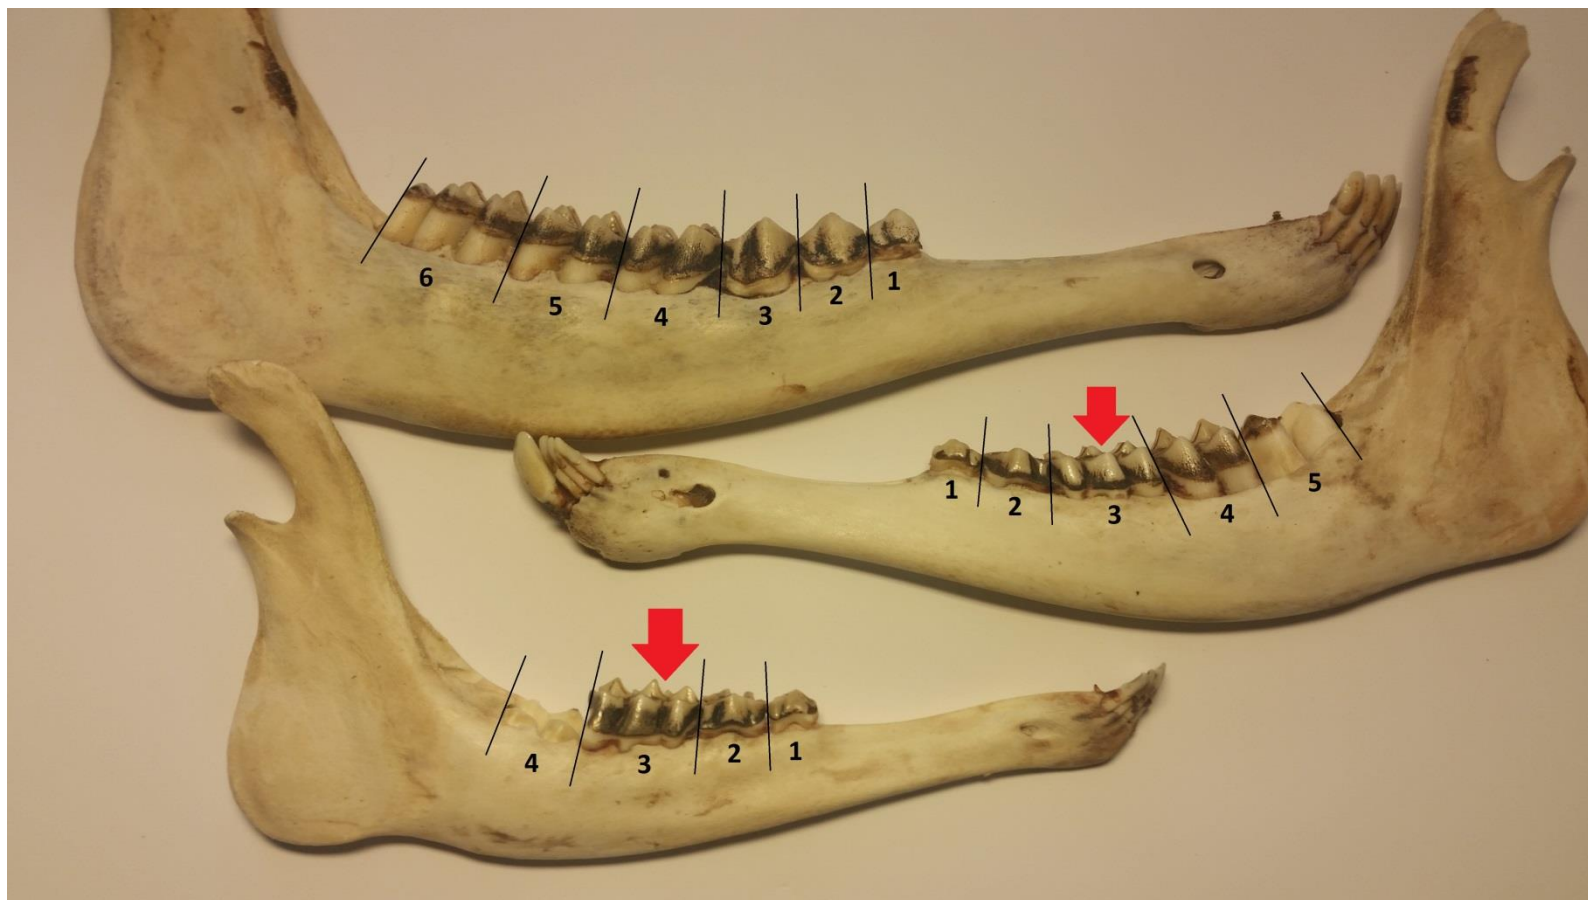

ÅLDERSBESTÄMNING AV HJORTVILT, TANDUTVECKLING

Genom att lära sig när under hjortviltets livscykel tandväxlingarna sker kan man bedöma åldern på det fällda viltet. Tandväxlingarna sker olika för respektive art och nedan redogörs för hur man skiljer en kalv/kid från en fjoling respektive ett äldre djur.

Vill man sedan mer precist bestämma åldern på ett äldre djur rekommenderas presentationen om tandsågning.

Slitaget på tänderna är också vägledande för att ungefärligt gaffla in åldern.

RÅDJUR

Den nedre käkhalvan visar ett vuxet djur, äldre än 1 år. Den har då 6 permanenta kindtänder. Den övre käkhalvan är från ett kid. Dessa har alltid en **3-delad 3:e kindtand** framifrån sett. Kindtandsantalet hos kid kan variera mellan 3 och 5 (färre än 6) beroende på när under säsongen det fällt.

KRONVILT

Hos kronviltet har kalven (nederst) 3-4 kindtänder. Fjolingen (mitten) har 4-5 kindtänder och ett djur som är äldre (överst) har 6 kindtänder. **Hos kalv och fjoling är 3:e kindtanden framifrån 3-delad (mjölktag).** Se vidare info om framtänderna på nästa bild.