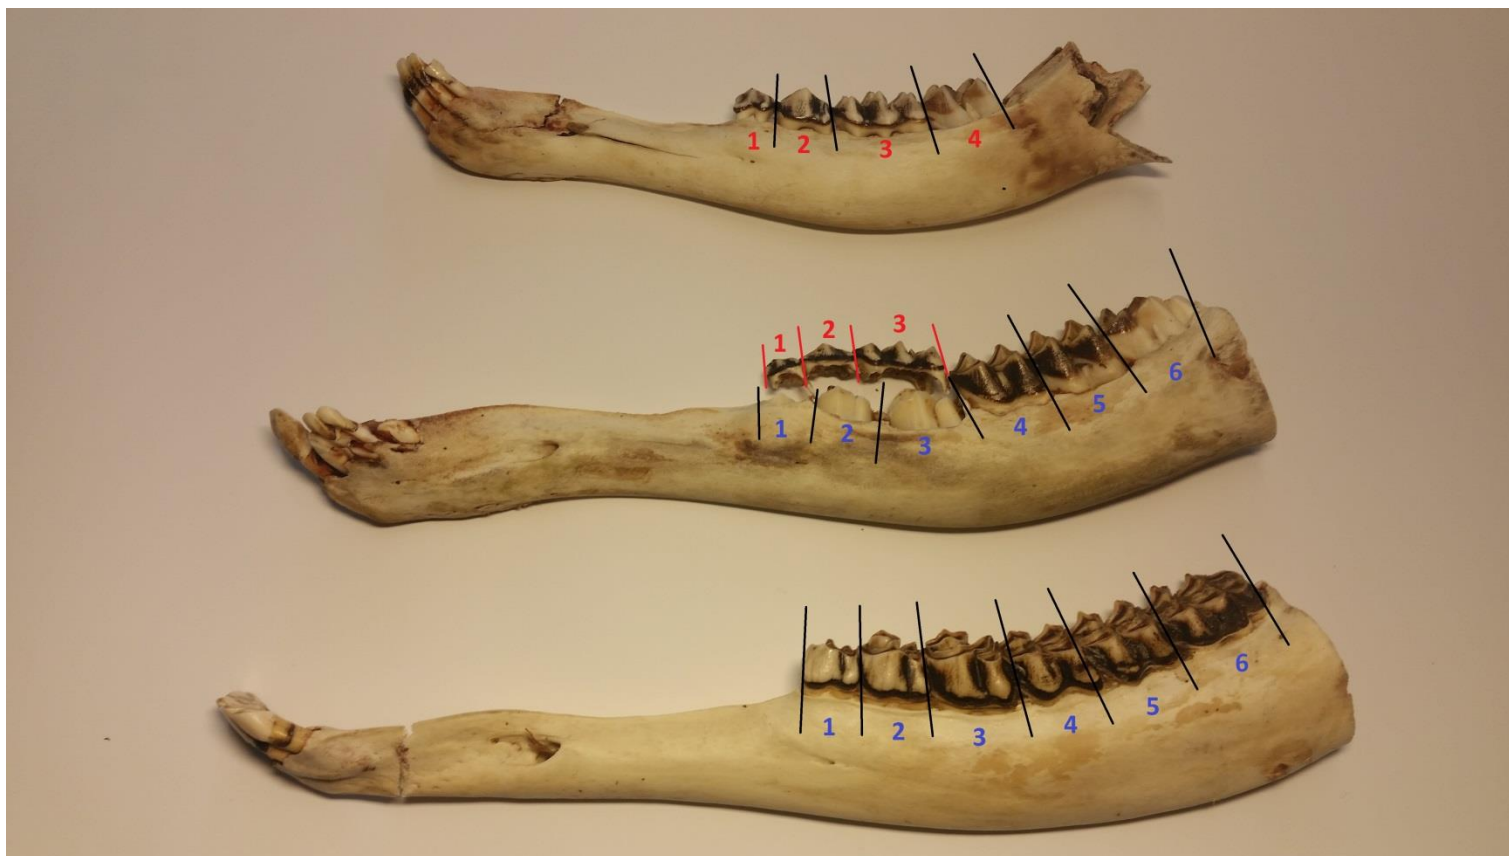

ÄLG

Hos älgen har kalven (överst) **4 (mjölk)kindtänder**. Fjolingens (mitten) har 6 kindtänder med sista tanden på väg upp. Fjolingens kan även ha kvar **mjölk**tänder ovanpå de **permanenta** på väg upp. Vuxna djur (underst) har 6 **permanenta** kindtänder. Se vidare info om framtänderna på nästa bild.