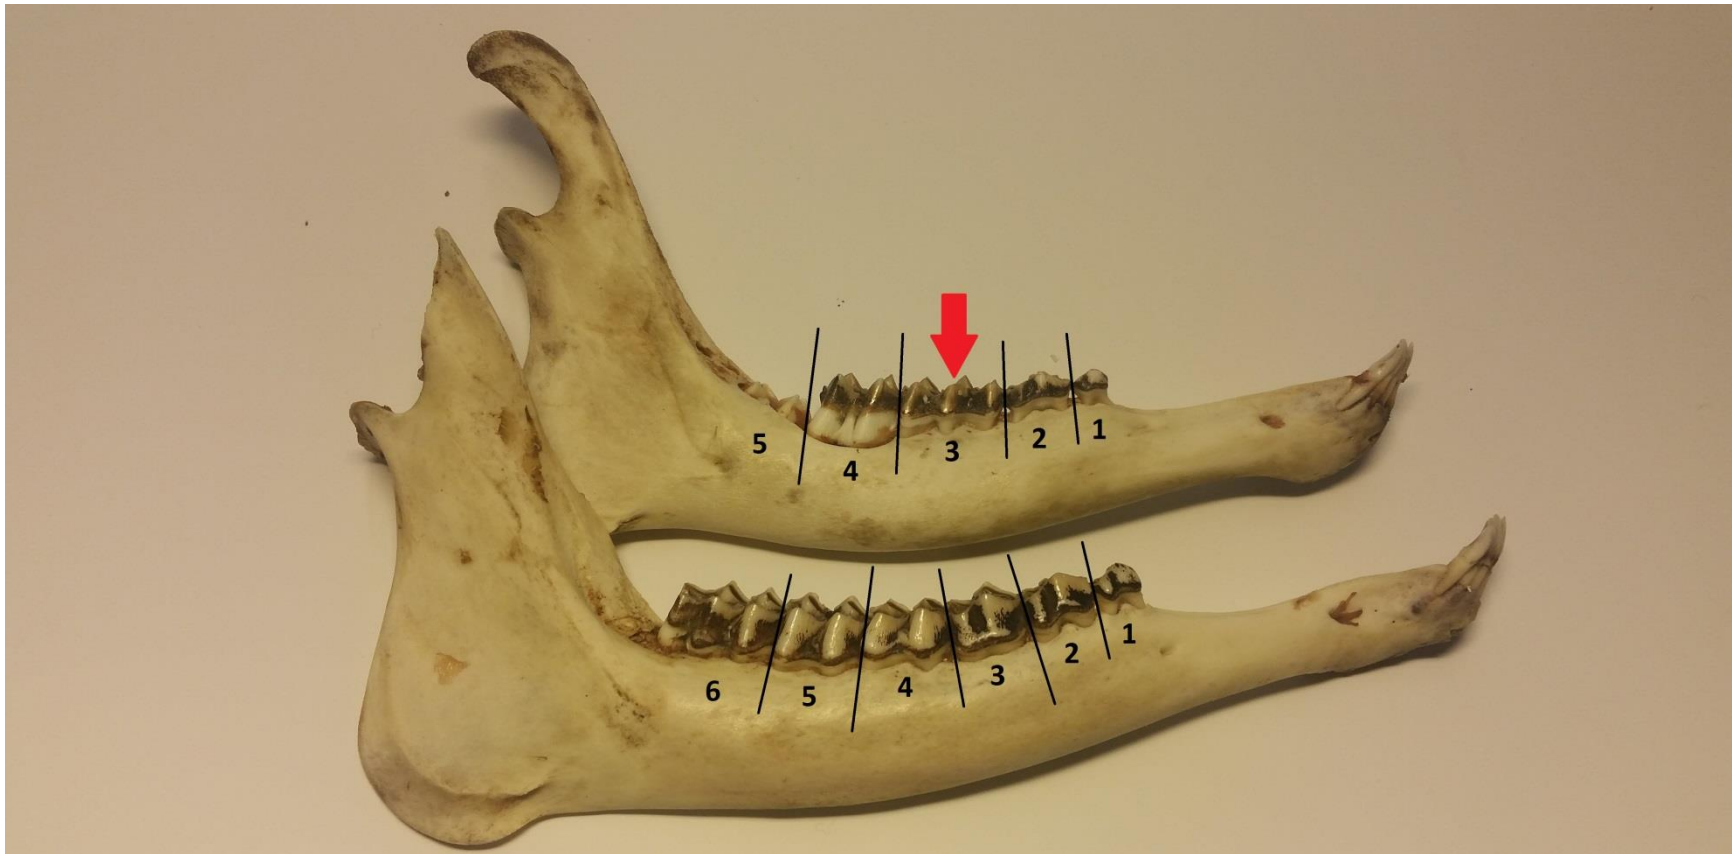

ÅLDERSBESTÄMNING AV HJORTVILT, TANDUTVECKLING

Genom att lära sig när under hjortviltets livscykel tandväxlingarna sker kan man bedöma åldern på det fällda viltet. Tandväxlingarna sker olika för respektive art och nedan redogörs för hur man skiljer en kalv/kid från en fjoling respektive ett äldre djur.

Vill man sedan mer precist bestämma åldern på ett äldre djur rekommenderas presentationen om tandsågning.

Slitaget på tänderna är också vägledande för att ungefärligt gaffla in åldern.

RÅDJUR

Den nedre käkhalvan visar ett vuxet djur, äldre än 1 år. Den har då 6 permanenta kindtänder. Den övre käkhalvan är från ett kid. Dessa har alltid en **3-delad 3:e kindtand** framifrån sett. Kindtandsantalet hos kid kan variera mellan 3 och 5 (färre än 6) beroende på när under säsongen det fällt.

KRONVILT

Hos kronviltet har kalven (nederst) 3-4 kindtänder. Fjolingen (mitten) har 4-5 kindtänder och ett djur som är äldre (överst) har 6 kindtänder. **Hos kalv och fjoling är 3:e kindtanden framifrån 3-delad (mjölktag).** Se vidare info om framtänderna på nästa bild.