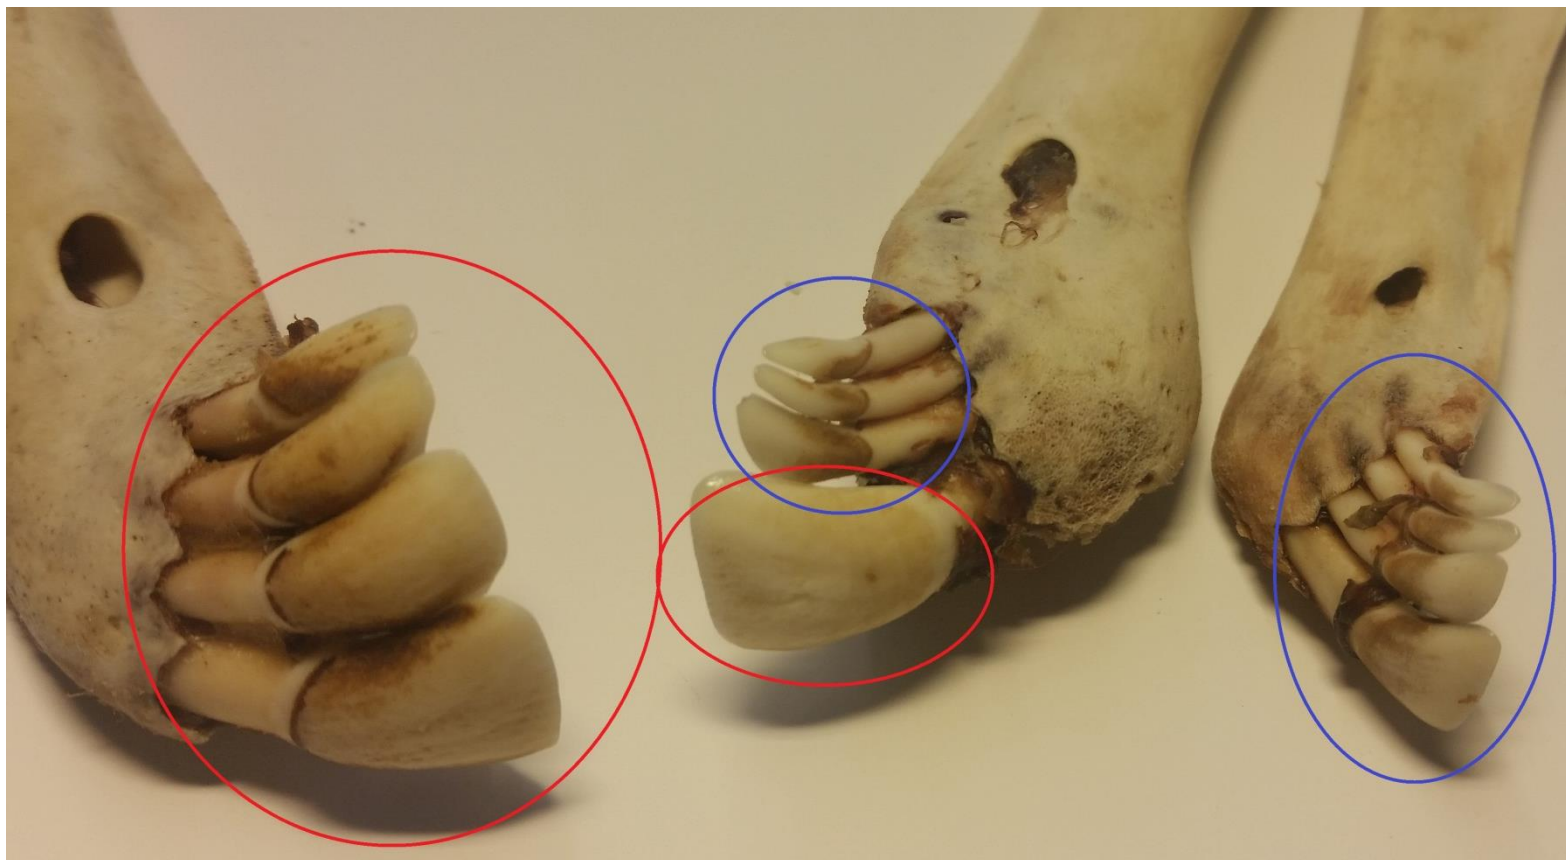

KRONVILT

Kronviltet har 4 framtänder per käkhalva. Kalven (höger) har 4 mjölk-tänder. Fjolingens (mitten) har 1-2 permanenta framtänder och 2-3 mjölk-tänder. Vuxna djur (vänster) som är 2 år och äldre, har 4 permanenta framtänder.